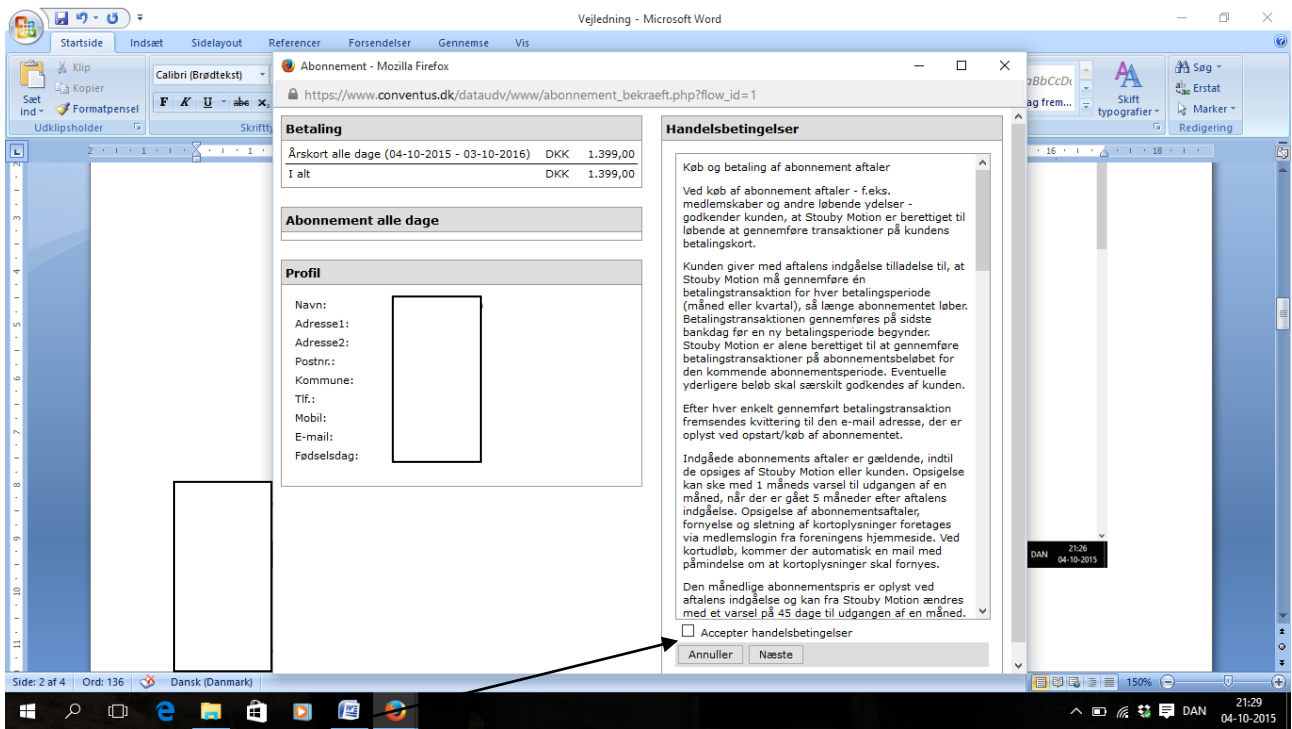

Accepter og tryk næste