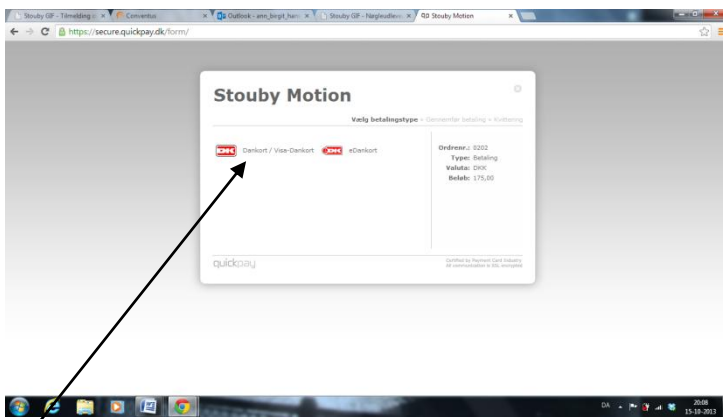

Tryk på det kort type som du bruger